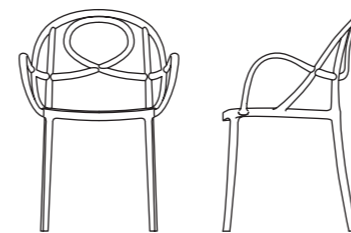

Entrée 300gr. sauce
au choix - Alligot maison
et Salade 18,70

Grafici e schemi tecnici
Diagrams and technical schemes

ETOILE

Dimensioni / Size
l 59 p 57,5 h 84 hs 44 cm

Materiali / Materials
Polipropilene / Polypropylene

ETOILE P

Dimensioni / Size
l 59 p 57,5 h 84 hs 44 ab: 69 cm

Materiali / Materials
Polipropilene / Polypropylene

MATERIALI / MATERIALS

Polipropilene / Polypropylene

P101
Bianco / White

P102
Verde / Green

P103
Arancio / Orange