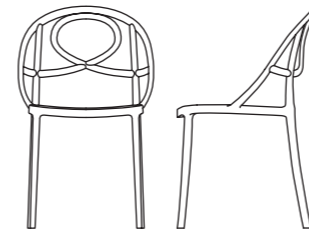

Entrée 300gr. sauce
au choix - Alligot maison
et Salade 18,70

Grafici e schemi tecnici
Diagrams and technical schemes

ETOILE

Dimensioni / Size
l 59 p 57,5 h 84 hs 44 cm

Materiali / Materials
Polipropilene / Polypropylene

ETOILE P

Dimensioni / Size
l 59 p 57,5 h 84 hs 44 ab: 69 cm

Materiali / Materials
Polipropilene / Polypropylene

MATERIALI / MATERIALS

Polipropilene / Polypropylene

P101
Bianco / White

P102
Verde / Green

P103
Arancio / Orange